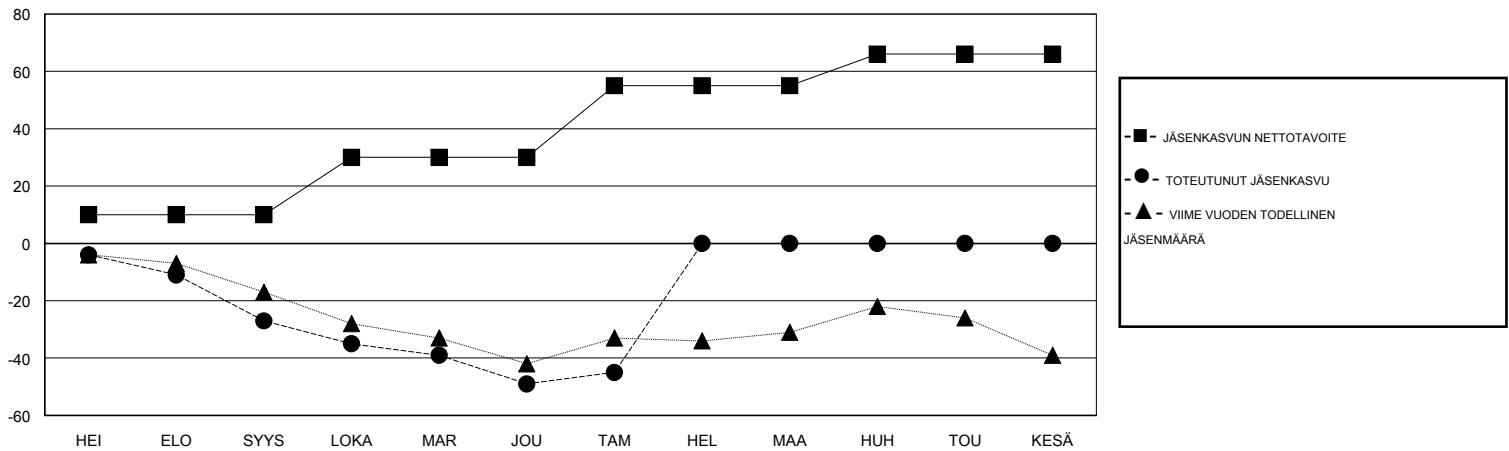

MONTHLY MEMBERSHIP PROGRESS REPORT

District 107 O

Results as of: 1/31/2020

GMT:

SIJAINTI FINLAND

GMT VAALIPIIRI

Klubit				jäsenä			
TULOKSET 2019-2020				TULOKSET 2019-2020			
NELJÄNNES	UUDEN KLUBIN TAVOITE	UUDET KLUBIT	LOPETETUT KLUBIT	NELJÄNNES	JÄSENKASVUN NETTOTAVOITE	TOTEUTUNUT JÄSENKASVU	POISTETUT JÄSENET (mukaan lukien siirrot)
HEI/ELO/SYYS	0	0	0	HEI/ELO/SYYS	10	1	28
LOKA/MAR/JOU	0	0	0	LOKA/MAR/JOU	20	9	31
TAM/HEL/MAA	0	0	0	TAM/HEL/MAA	25	11	7
HUH/TOU/KESÄ	1	0	0	HUH/TOU/KESÄ	11	0	0

TAVOITTEET JA UUDET KLUBIT, KUMULATIIVINEN

TAVOITTEET JA JÄSENET, KUMULATIIVINEN

LAKKAUTETUT KLUBIT: 0

16 CLUBS OF 55 LISÄNNYT YHDEN TAI USEAMMAN UUTTA JÄSENTÄ

SUKUPUOLIJAKAUMA

MIES 859 (77.18%)
NAINEN 254 (22.82%)