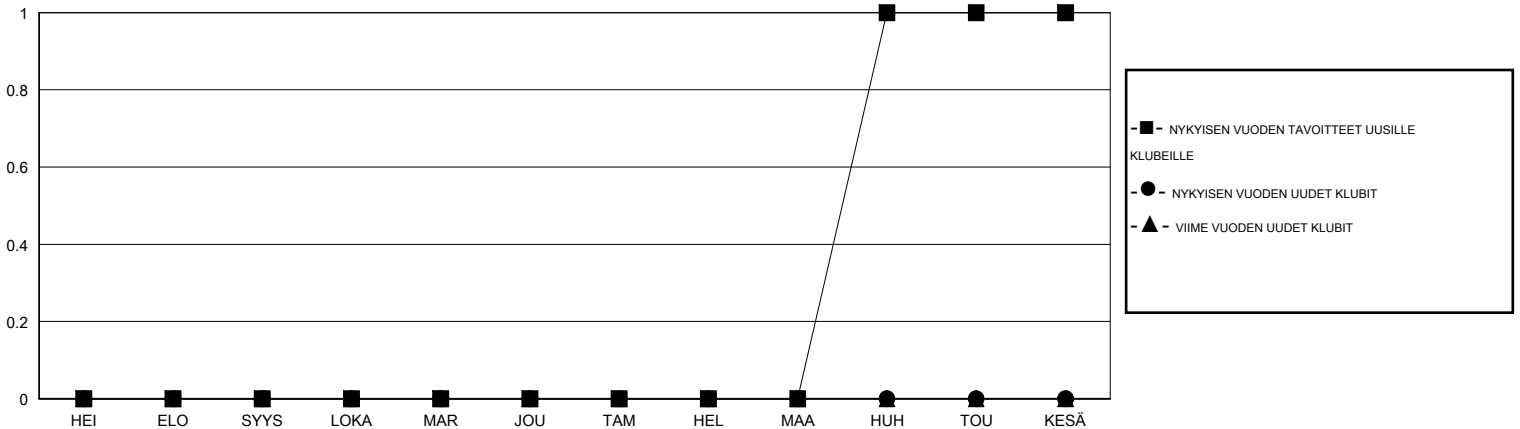

MONTHLY MEMBERSHIP PROGRESS REPORT

District 107 O

Results as of: 1/31/2020

GMT:

SIJAINTI FINLAND

GMT VAALIPIIRI

Klubit				jäsenä			
TULOKSET 2019-2020				TULOKSET 2019-2020			
NELJÄNNES	UUDEN KLUBIN TAVOITE	UUDET KLUBIT	LOPETETUT KLUBIT	NELJÄNNES	JÄSENKASVUN NETTOTAVOITE	TOTEUTUNUT JÄSENKASVU	POISTETUT JÄSENET (mukaan lukien siirrot)
HEI/ELO/SYYS	0	0	0	HEI/ELO/SYYS	10	1	28
LOKA/MAR/JOU	0	0	0	LOKA/MAR/JOU	20	9	31
TAM/HEL/MAA	0	0	0	TAM/HEL/MAA	25	11	7
HUH/TOU/KESÄ	1	0	0	HUH/TOU/KESÄ	11	0	0

TAVOITTEET JA UUDET KLUBIT, KUMULATIIVINEN

TAVOITTEET JA JÄSENET, KUMULATIIVINEN

LAKKAUTETUT KLUBIT: 0

16 CLUBS OF 55 LISÄNNYT YHDEN TAI USEAMMAN UUTTA JÄSENTÄ

SUKUPUOLIJAKAUMA

MIES 859 (77.18%)
NAINEN 254 (22.82%)